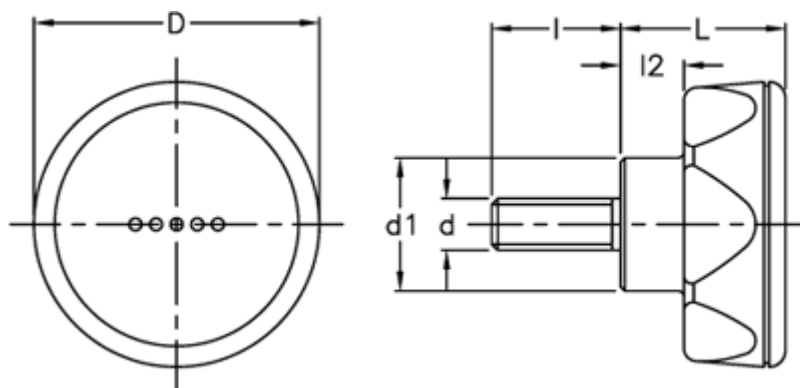

Varenummer: 23052222216
Beskrivelse: E+G Drejeknop
ELK.45-p M8x20-C6 rød dækkappe

Mål

D = 45
d1 = 21.0
d 6g = M8
l = 20
L = 26
l2 = 10